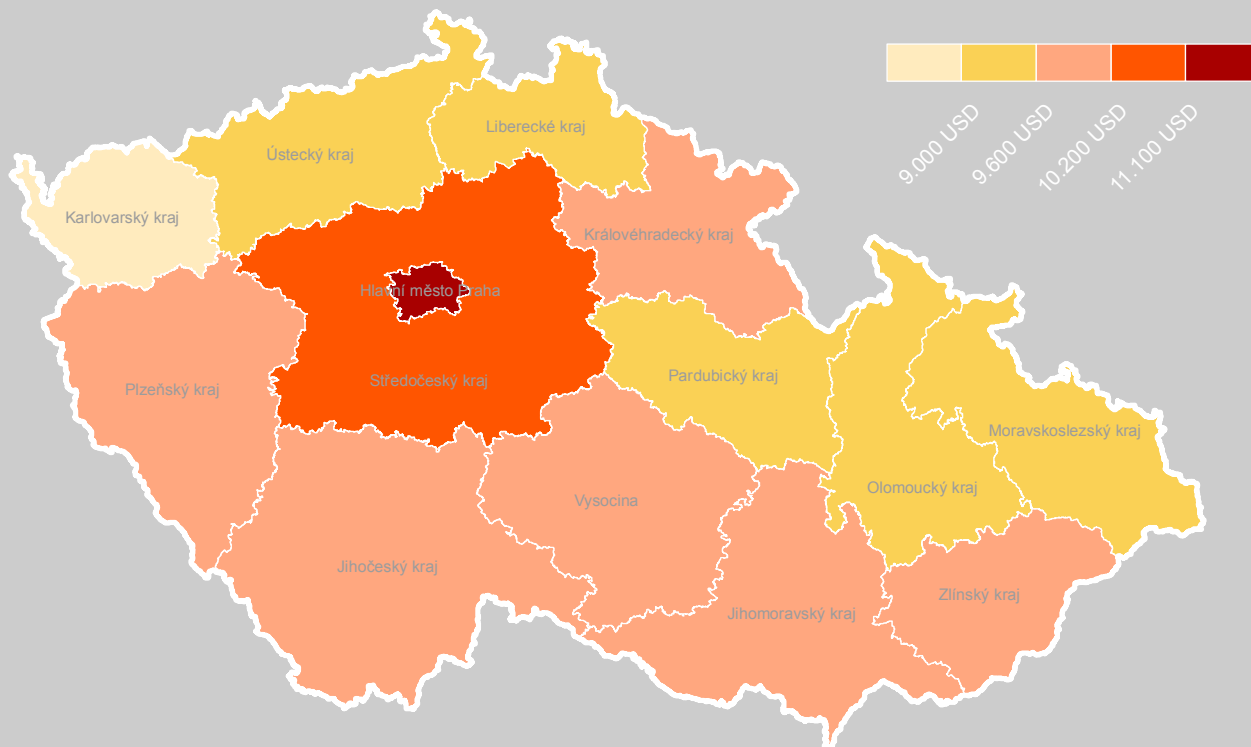

## NOMINÁLNÍ ČISTÝ DISPONIBILNÍ DŮCHOD V REGIONECH NUTS3 ČR 2012

## REÁLNÝ ČISTÝ DISPONIBILNÍ DŮCHOD V REGIONECH NUTS3 ČR 2012