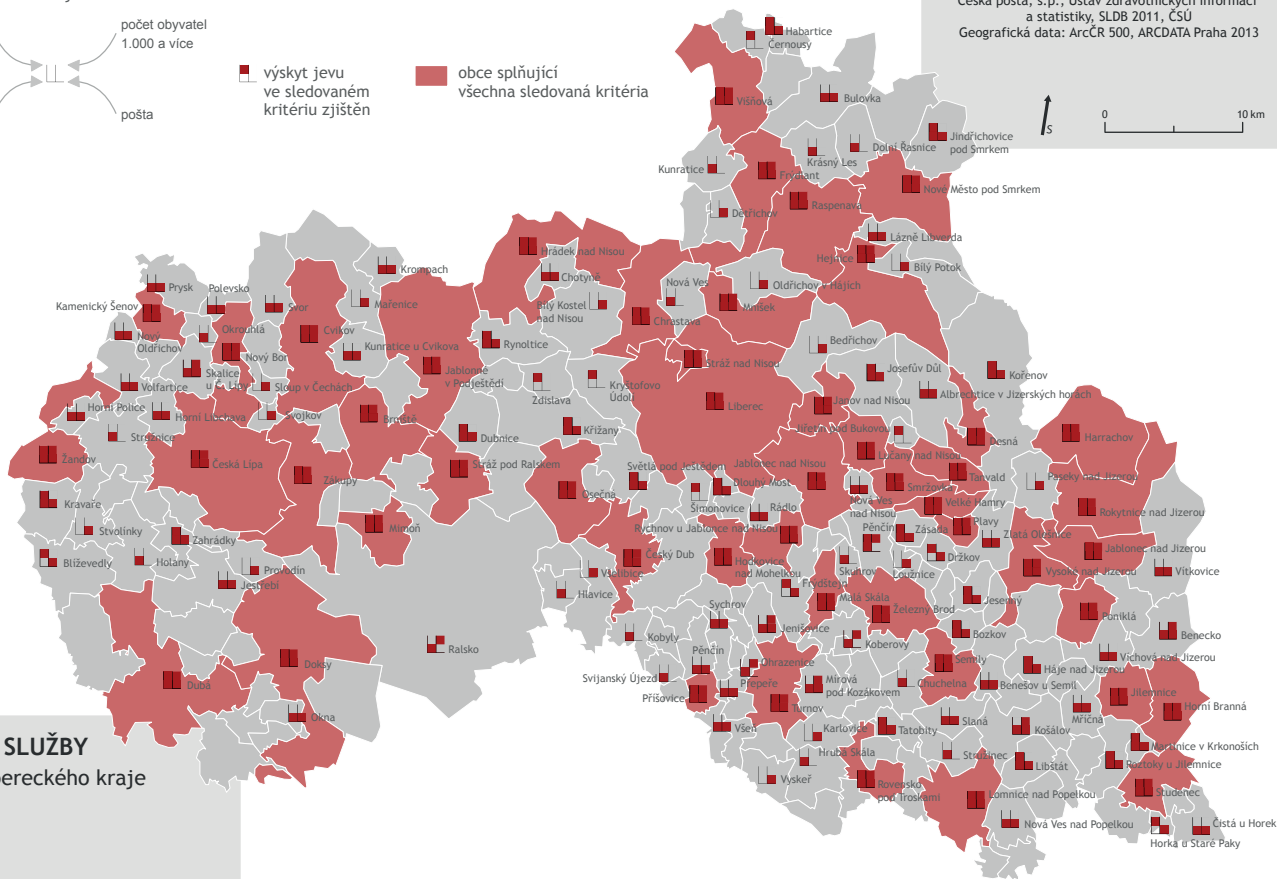

■ výskyt jevu
ve sledovaném
kritériu zjištěn

■ obce splňující
všechna sledovaná kritéria