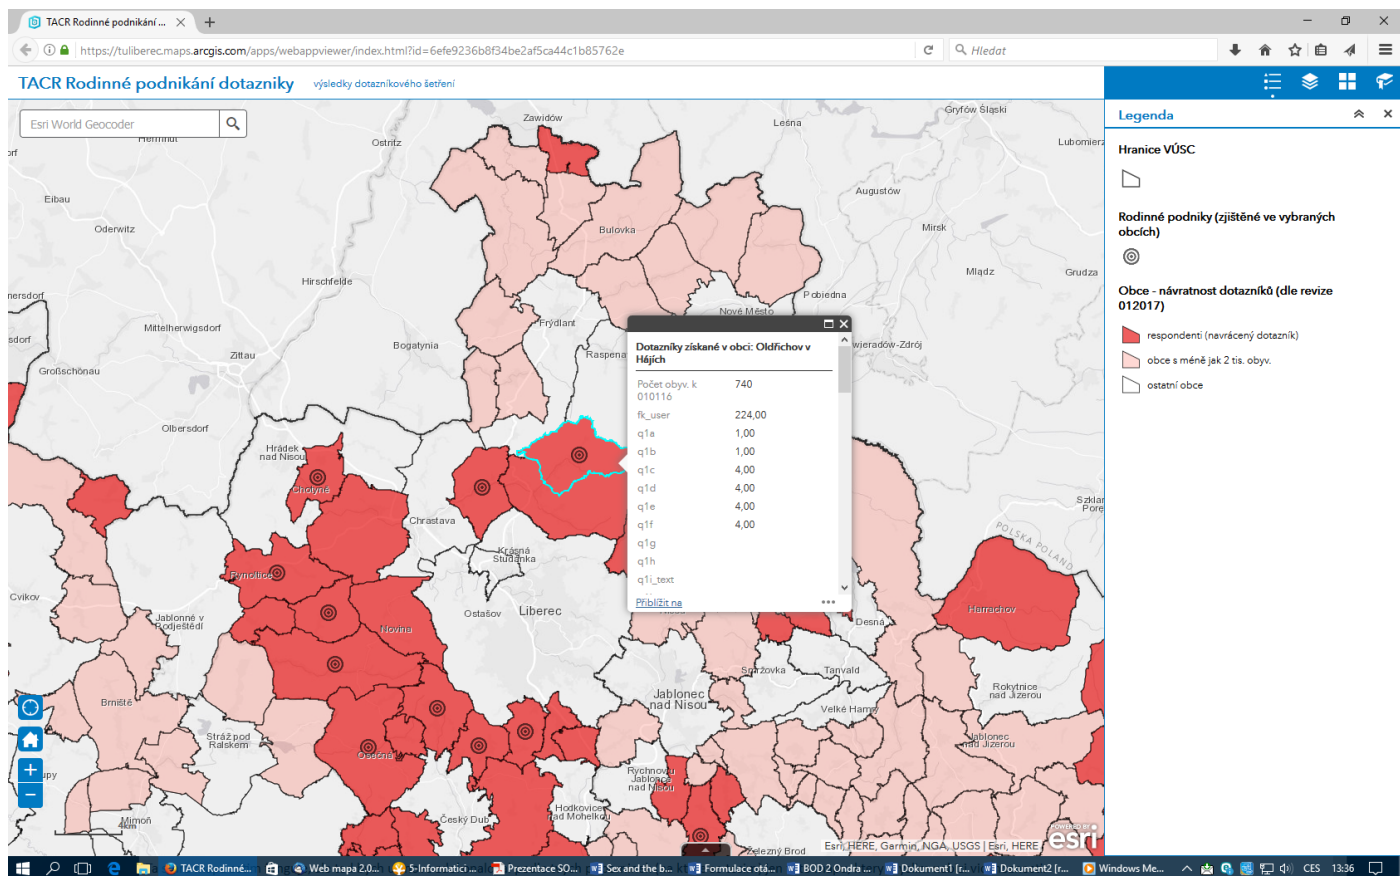

Výsledky dotazníkového šetření OBEC jsou přístupné zatím pomocí interaktivní mapy od Jirky Šmídy na adrese: <https://tuliberec.maps.arcgis.com/apps/webappviewer/index.html?id=6efe9236b8f34be2af5ca44c1b85762e>, a to v následující podobě:

Když kliknete na tmavě růžové ☺ pole (navracený dotazník) uvidíte odpovědi na dotazník z dané obce. V případě, že je v dané obci i „terčík“, znamená to, že zde byla identifikována rodinná firma/farma. V tom případě sjedete data dotazníku a na závěr je uvedená firma, rozklínete a dozvíte se základní informace o této firmě.